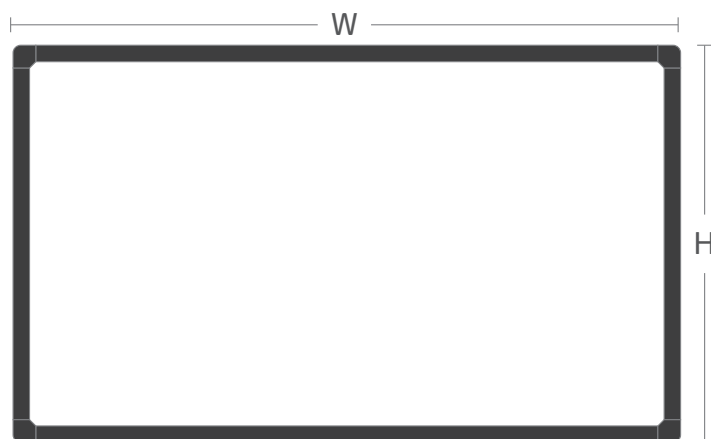

الميزات

- إمكانية اللمس والكتابة عليه من قبل أكثر من مستخدم
- مقاومة الأشعة بكفاءة عالية
- شاشة LED، رفيعة و خفيفة
- مدعم ببرنامج ممتع وسهل الإستخدام

المواصفات

IWS/55	IWS/65	الصنف
"55(D)	"65(D)	القياس
1290*791*57	1574*944*82	الأبعاد الخارجية (انث)
1210*680	1429*804	المساحة النشطة
إختياري		كمبيوتر داخلي
نعم		متلائمة مع HDTV
AUO LCD/LED		نوع الشاشة
9:16		نسبة البعد
1080x1920		دقة الشاشة
(V)0,63x(H)0,63		دقة النقطة
1:5000		نسبة التباين
500		الإضاءة
V 178 / H 178		زاوية العرض
ms 6,5		سرعة الاستجابة
ساعة 50,000		عمر ال LED
G 1,073		نطاق اللون
نعم		HID
إمكانية اللمس و الكتابة عليه من قبل مستخدمين(ويندوز)		ثنائي الاستخدام
DC 5V PC USB		مدخل الطاقة
(USB وصلة) Am 70 ≥		استهلاك الكهرباء
RF G 2,4 : 2,0 USB (لاسلكي)		ربط الإشارة
m6		طول وصلة USB
M/s12		سرعة نقل المعلومات
تحت أشعة الشمس مباشرة		مقاومة الأشعة
4096x4096		دقة تحديد المواقع
النقطة الأولى 20ms ، النقطة التالية 8ms		سرعة المسح الضوئي
180 نقطة/ثانية		سرعة المؤشر
أسود		إطار و زاوية الألمنيوم