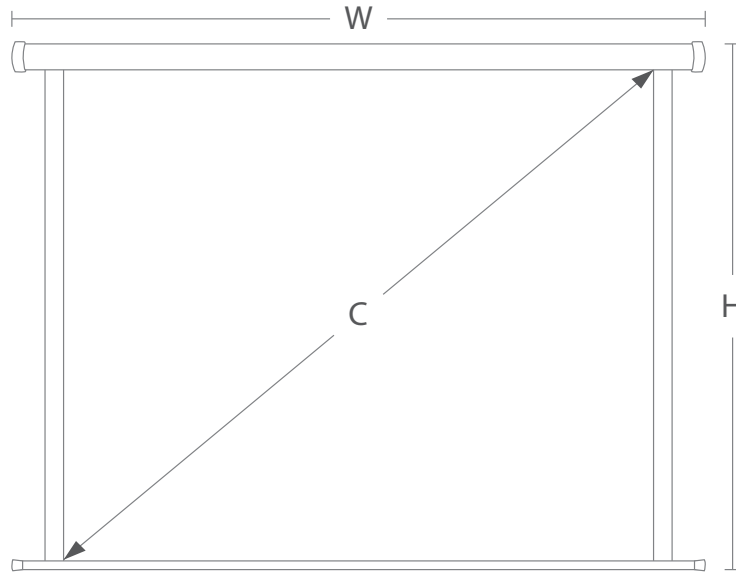

أضف مزيداً من الراحة والرفاهية لغرفة الاجتماعات أو قاعة المحاضرات. تمتع بسهولة استخدام شاشات العرض الكهربية من KALBOARD لكل عرض تقديمي.

الميزات

- سطح عالي الجودة مصنوع من القماش الأبيض الخاص
- سهولة الفتح والإغلاق من خلال مفتاح كهربائي أو بالتحكم عن بعد، مع إمكانية التحكم بمساحة العرض للشاشة
- هيكل الشاشة مصنوع من الألمنيوم المقاوم للصدأ
- مزودة بمحرك Somfy المكفول لخمس سنوات

المواصفات

وجه الشاشة من القماش الأبيض الخاص والجوانب باللون الأسود		السطح
	القياسات الصغيرة: هيكل الشاشة مصنوع من الألمنيوم المؤكسد (لا يصدأ) ٨x٨ سم	الخيار ١: الهيكل
	القياسات الكبيرة: هيكل الشاشة مصنوع من الألمنيوم المؤكسد (لا يصدأ) ١٥x١٥ سم	الخيار ٢:
محرك كهربائي أنبوبي مع جهاز تحكم عن بعد اختياري *مزود بمحرك Somfy (اختياري)		التقنية
مكن تركيبها على الجدار أو تعليقها إلى السقف		آلية التركيب
القياسات المتوفرة	الصف	نسبة التباين
القطر (سم)	القياس (سم)	Hx
C		
٦٤١	٤٠٠x٥٠٠	٤:٣
٥٠٠	٣٠٠x٤٠٠	٤:٣
٣٩٠	٢٥٠x٣٠٠	٤:٣
٣٧٢	٢٢٠x٣٠٠	٤:٣
٣٦٠	٢٠٠x٣٠٠	٤:٣
٣٣٣	٢٢٠x٢٥٠	٤:٣
٣٢٠	٢٠٠x٢٥٠	٤:٣
٤٢٥	٣٠٠x٣٠٠	١:١
٣٥٣	٢٥٠x٢٥٠	١:١
٢٨٣	٢٠٠x٢٠٠	١:١