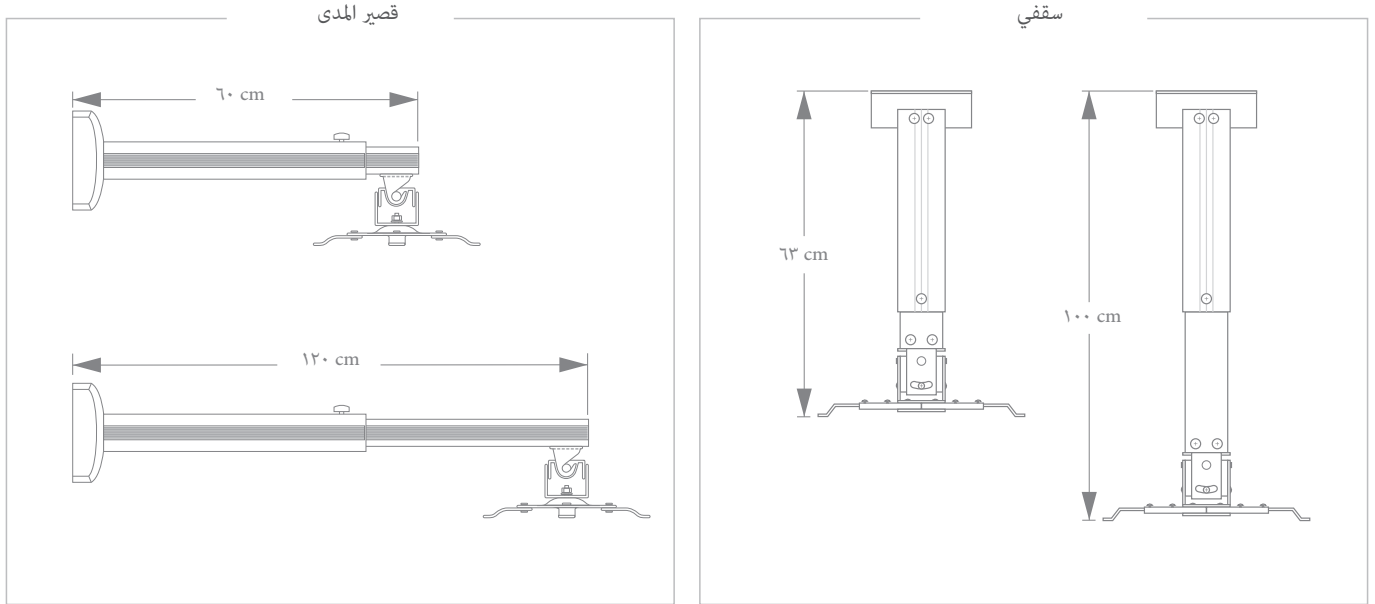

مجموعة ضخمة من الحاملات الأنيقة من KALBOARD لأي نوع من البروجكتر.

### الميزات

- خفيفة الوزن
- أنيقة المظهر
- إمكانية إخفاء الكوابل ببساطة في ذراع القاعدة
- مثالية لقاعات الدراسة والمكاتب

## المواصفات

النوع	سقي			قصير المدى
الصف	CDM 001	CDM 4365	CDM 63100	WDM 120
الحمل الأقصى	٢٥ كغ			١٢ كغ
الهيكل	ألومنيوم (لون رمادي)			ألومنيوم (لون أبيض)
المدى	(١٠٠ cm إلى ٦٣ cm)	(٦٥ cm إلى ٤٣ cm)	(١٠٠ cm إلى ٦٣ cm)	(١٢٠ cm إلى ٦٠ cm)