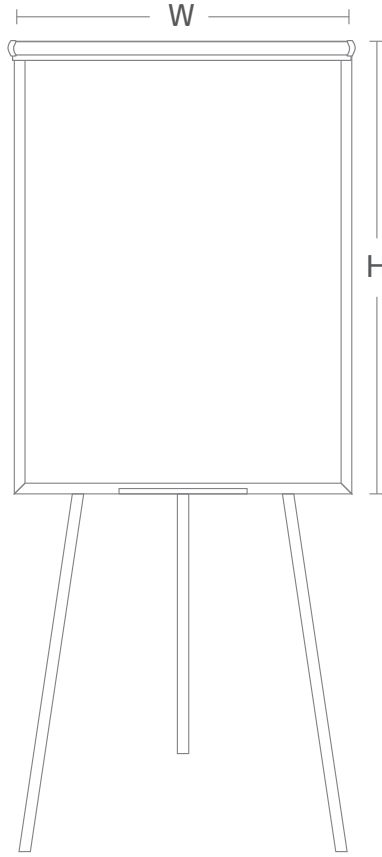

اكتشف أفقاً واسعة من الأفكار والإبداع مع كل ورقة جديدة. السبورات الورقية من KALBOARD تضيف لمسة من التفكير الخلاق يحتاجها كل اجتماع مثمر.

الميزات

- يمكن استخدامها كسطح مغناطيسي للكتابة بالإضافة إلى استخدامها مع الورق الخاص بها
- ثابتة في مكانها لمزيد من السلامة
- يمكن طيها وحملها بسهولة
- يمكن استبدال دفتر الأوراق المعلق عليها بسرعة وسهولة
- ارتفاع السبورة قابل للتعديل

المواصفات

	وجه معدني مطلي بمادة البوليستر الأبيض	السطح
	مصنوع من مادة الألمنيوم المؤكسد بلون فضي مط قياس ١٥x٢٠x١٤ ملم من المقطع العرضي	الإطار موديل RA:
	رف فضي مط للأقلام مع زوايا بلاستيكية للحماية	الرف
	مصنوع من مادة الألمنيوم المؤكسد بلون فضي مط و يحتوي على علاقتين لتعليق الورق	الملقط
	أرجل تلسكوبية مصنوعة من المعدن المطلي حرارياً للتحكم في ارتفاع اللوح لغاية ٧٠سم (امكانية اختيار قاعدة متحركة على عجلات من ألمنيوم مؤكسد مرتكزة على ٣ عجلات)	القاعدة
	خشب MDF مغطى بورق الألمنيوم لمنع الرطوبة من الخلف	اللوح من الداخل
	FC 107/R/T (70X100)	القياسات المتوفرة