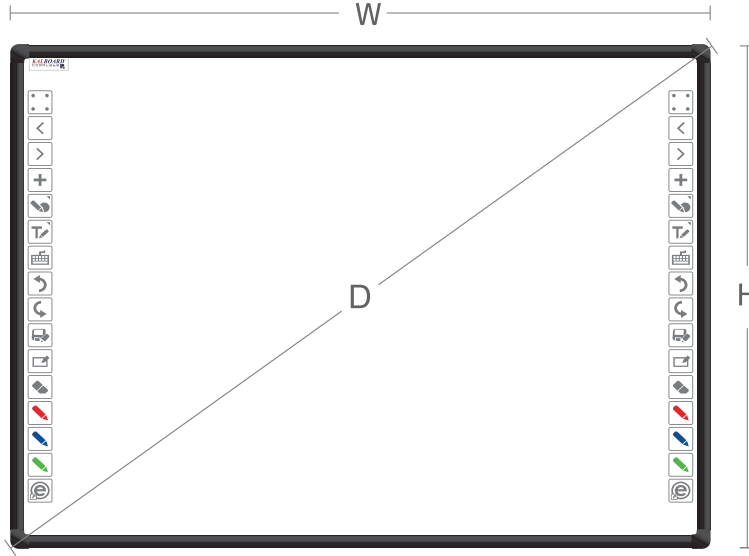

اجذب انتباه العملاء وزملاء العمل باستخدامك لسبورات KALBOARD التفاعلية. اجعل الحضور جزءاً من أي عرض تقديمي تقدّمه بتفاعلهم مع السبورة عن طريق اللمس.

### المميزات

- إمكانية استخدامها من قبل ١٠ مستخدمين في آن واحد بالإصبع (لا تحتاج لأقلام خاصة)
- سطح الكتابة مقاوم للخدش، مكفول مدى الحياة
- يمتاز سطح السبورة بسرعة استجابة عالية تتماشى مع سرعة حركة الإصبع على السطح
- يتم توصيلها بالحاسب الآلي عن طريق وصلة USB فقط
- رف للأقلام الوايت بورد والمساحة
- البرنامج المزود مع السبورة متوفر بـ ١٦ لغة منها العربية والإنجليزية
- يمكن تخزين كل ما يقوم به المعلم بالصوت والصورة على الحاسب الآلي
- خاصية تصحيح خط اليد والتعرف على الأشكال
- مزودة بشريط أدوات على جانبي السبورة لسهولة التحكم بالسبورة والبرنامج (١٦ زر على كل جانب)
- تتضمن السبورة برنامج KALBOARD الذي لا يحتاج إلى رخصة لتشغيله

## المواصفات

IWB84/CR/D - IWB94/CR/D		الصف
أشعة تحت الحمراء (IR)		التكنولوجيا
سطح سيراميك مغناطيسي		سطح الكتابة
١٦ زر على الجهتين		شريط الأدوات
نعم		سطح مقاوم للخدش
نعم		سطح كتابة (وايت بورد)
الأصبع ، قلم وايت بورد أو مؤشر بلاستيكي ميلامين		أسلوب الكتابة
٣٢٧٦٨x٣٢٧٦٨		الدقة
الإستمرارية: ١٢ms		سرعة الإستجابة
١٨٠ نقطة بالثانية		سرعة المؤشر
USB		الوصلة
94 (إنش) / 84 (إنش)		الأبعاد الخارجية (إنش)
IWB 84 (ملم ١١٧٤ x ١٦٤٥) / IWB 94 (ملم ١١٧٤ x ١٩٧٤)		المساحة النشطة
(١٠-٩٠٪)		درجة ( الحرارة- الرطوبة)
(١٠-٤٠٪)		(حرارة-رطوبة) التخزين
٣ سنوات	٢٥ سنة	كفالة السطح
٣ سنوات		كفالة التكنولوجيا
	مشغل اللوح + برنامج KALBOARD	البرنامج المستخدم
	زر لاستدعاء لوحة المفاتيح من شريط الأدوات البرنامج المزود مع السبورة متوفر باللغتين العربية والإنجليزية وغيرها من اللغات ١٠ مستخدمين مع خاصية تعدد اللمس (ويندوز ٧ & ٨) خاصية تصحيح خط اليد و التعرف على الأشكال امكانية تسجيل الصوت والصورة بنك الوسائط المتعددة إدخال ملفات الأوفيس دليل استخدام متعدد اللغات (منها اللغة العربية)	مواصفات برنامج KALBOARD